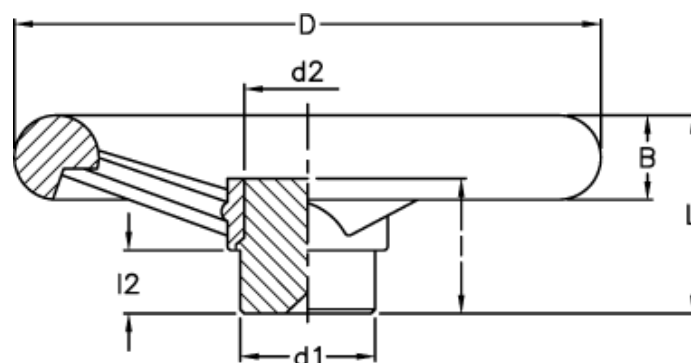

Article number: 2301077611
 Description: E+G Handwheel
 VR.200 FP

Measures

da max tilladelig
 boring uden not

db max tilladelig
 boring med not

B	= 24	l	= 43
b	= 6	L	= 56
C (N m)	= 300	L (J)	= 16
D	= 198	l2	= 15
d1	= 40	t	= 24.8
d2	= 31		
da	= 26		
db	= 22		